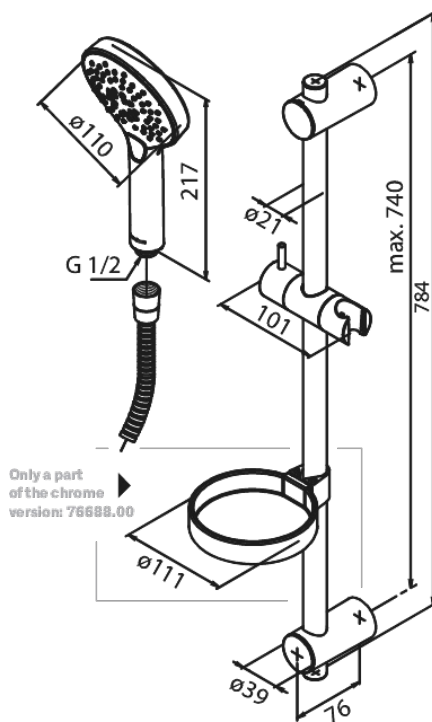

Silhouet Flex

Tootekood 766887900
Viimistlus Harjatud messing PVD
Seeria Silhouet

EAN Nr.: 5708516833376

Standardomadused:

3 pihustusviisi
Adjustable wall brackets
1500 mm dušivoolik

Omadused

Hals Interiors
Kivikülv 8, EE-12919 Tallinn